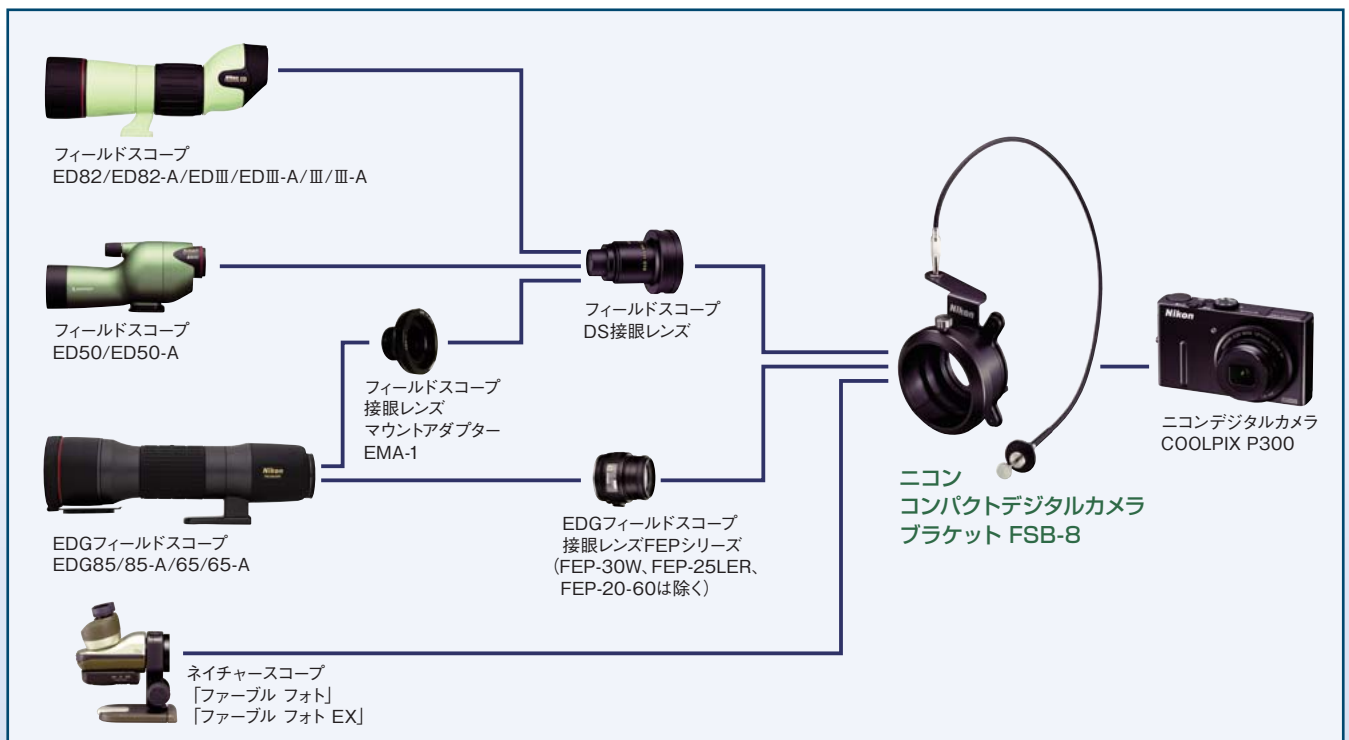

ニコン コンパクトデジタルカメラ ブラケット FSB-8

(COOLPIX P300専用)

蝶のりんぶん

バードウォッチングでのデジスコーピング撮影や、 昆虫や植物などのマイクロウォッチングと撮影に!

FSB-8

2011年3月
発売

- 特長**
- 「COOLPIX P300」専用ブラケットなので取り付けが簡単
ニコン コンパクトデジタルカメラ「COOLPIX P300」専用ブラケットなので、カメラの三脚ネジ穴に取り付けたあと、カメラ座上で若干の光軸調整をするだけの簡単装着*。
※より正確な光軸調整が必要な場合でも、カメラ座調整ネジにより対応可能。
 - COOLPIXの電池およびSDカード交換は、
ブラケットに取り付けたままでOK
 - 付属のケーブルリリースにより、撮影時のカメラブレを防止
 - 装着可能な接眼レンズは、DS接眼レンズ、FEP接眼レンズ
※FEP-30W、FEP-25LERへの装着はケラレ状況から推奨いたしません。FEP-20-60には装着できません。
 - ネイチャースコープ「ファープル フォト」「ファープル フォトEX」にも装着可能

■システム構成例

フィールドスコープに接続する場合の合成焦点距離の計算式

[合成焦点距離] = [接眼レンズ倍率] × [COOLPIX 35mm判換算焦点距離]

例 COOLPIX P300と24倍DS接眼レンズを組み合わせた場合

$$\begin{array}{ccccccc} (576\text{mm}\sim 2400\text{mm})^* & = & 24\text{倍} & \times & (24\text{mm}\sim 100\text{mm}) \\ \text{合成焦点距離} & & \text{接眼レンズ倍率} & & \text{35mm判換算焦点距離} \end{array}$$

※実際の使用範囲は、ケラレの出ない領域での使用となります。

COOLPIX P300と接眼レンズ、ファールフォトとの組み合わせによるケラレ表

| フィールドスコープ用 接眼レンズ | COOLPIX P300 | | |
|----------------------------------|--------------|-------|--------|
| | 広角側(W) | 中間(M) | 望遠側(T) |
| 16×ワイド/24×ワイド/ 30×ワイド DS接眼レンズ | × | ○ | △ |
| 27×ワイド/40×ワイド/ 50×ワイド DS接眼レンズ | × | ○ | ○ |
| 40×ワイド/60×ワイド/ 75×ワイド DS接眼レンズ | × | △ | ○ |

| EDGフィールドスコープ用 接眼レンズ FEPシリーズ | COOLPIX P300 | | |
|--------------------------------|--------------|-------|--------|
| | 広角側(W) | 中間(M) | 望遠側(T) |
| FEP-20W | × | ○ | △ |
| FEP-25LER* | × | × | × |
| FEP-30W* | × | × | × |
| FEP-38W | × | ○ | ○ |
| FEP-50W | × | ○ | ○ |
| FEP-75W | × | △ | ○ |